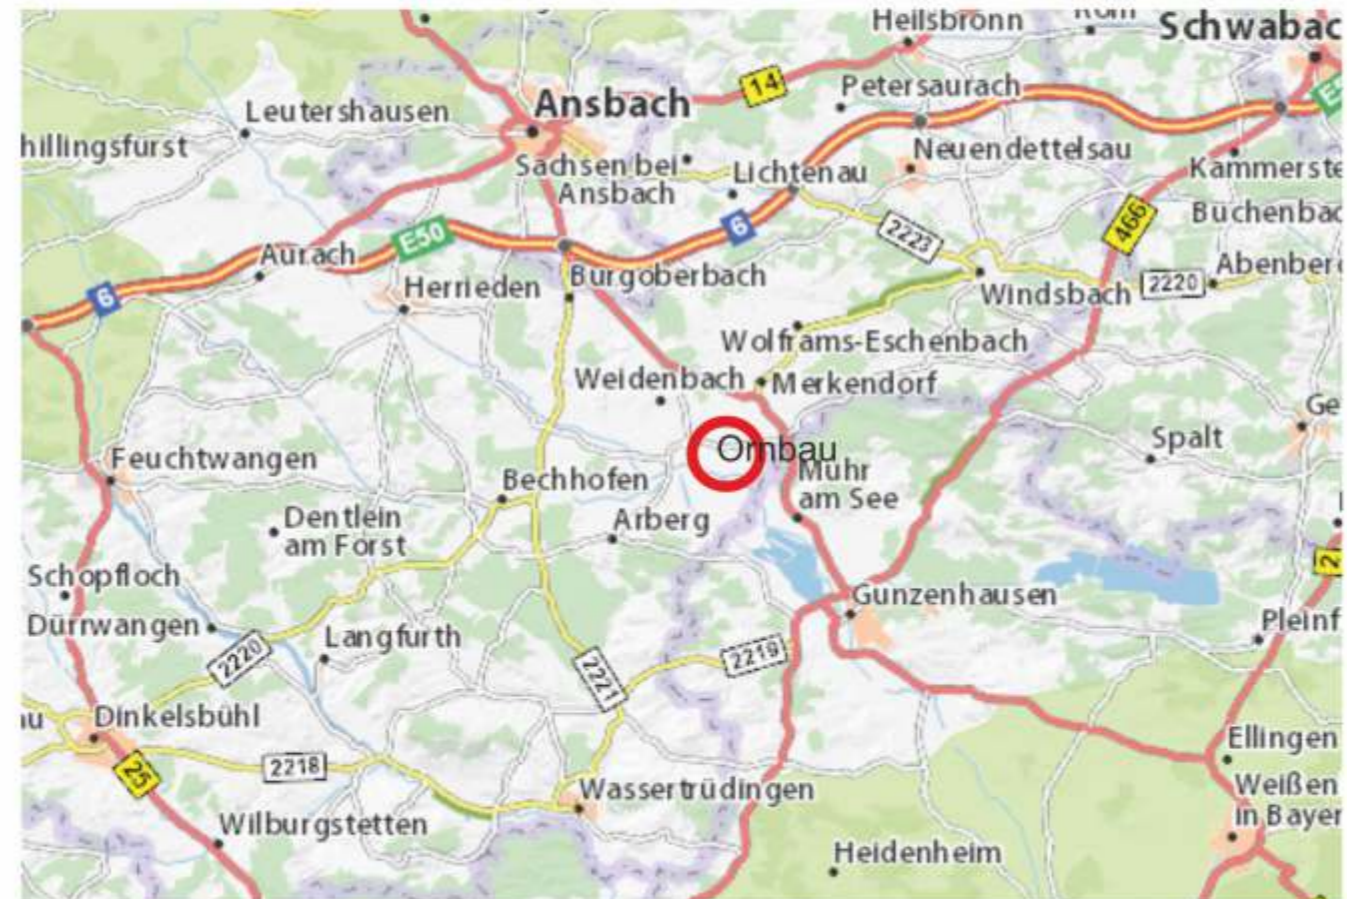

Parkresidenz Ornbau

Willkommen Zuhause

consello - projektmanagement

Ornbau - Bayern

Ornbau ist eine Stadt im mittelfränkischen Landkreis Ansbach und ein Mitglied der Verwaltungsgemeinschaft Triesdorf mit Sitz in Weidenbach. Ornbau liegt an der Altmühl, am Rande des Fränkischen Seenlandes, 60 km südwestlich von Nürnberg.

Fläche: 15,16 km²
Bevölkerung: 1.627 (31. Dez. 2008)

Lageplan

Auxilium Ornbau

Gebäude 1	Gebäude 2	Gebäude 3	Gebäude 4	Gebäude 5
Grundfläche 686 m ²	Grundfläche 1925 m ²	Grundfläche 1276 m ²	Grundfläche 450 m ²	Grundfläche 1553 m ²
Geschossfläche 1949 m ²	Geschossfläche 5544 m ²	Geschossfläche 3633 m ²	Geschossfläche 1242 m ²	Geschossfläche 4460 m ²