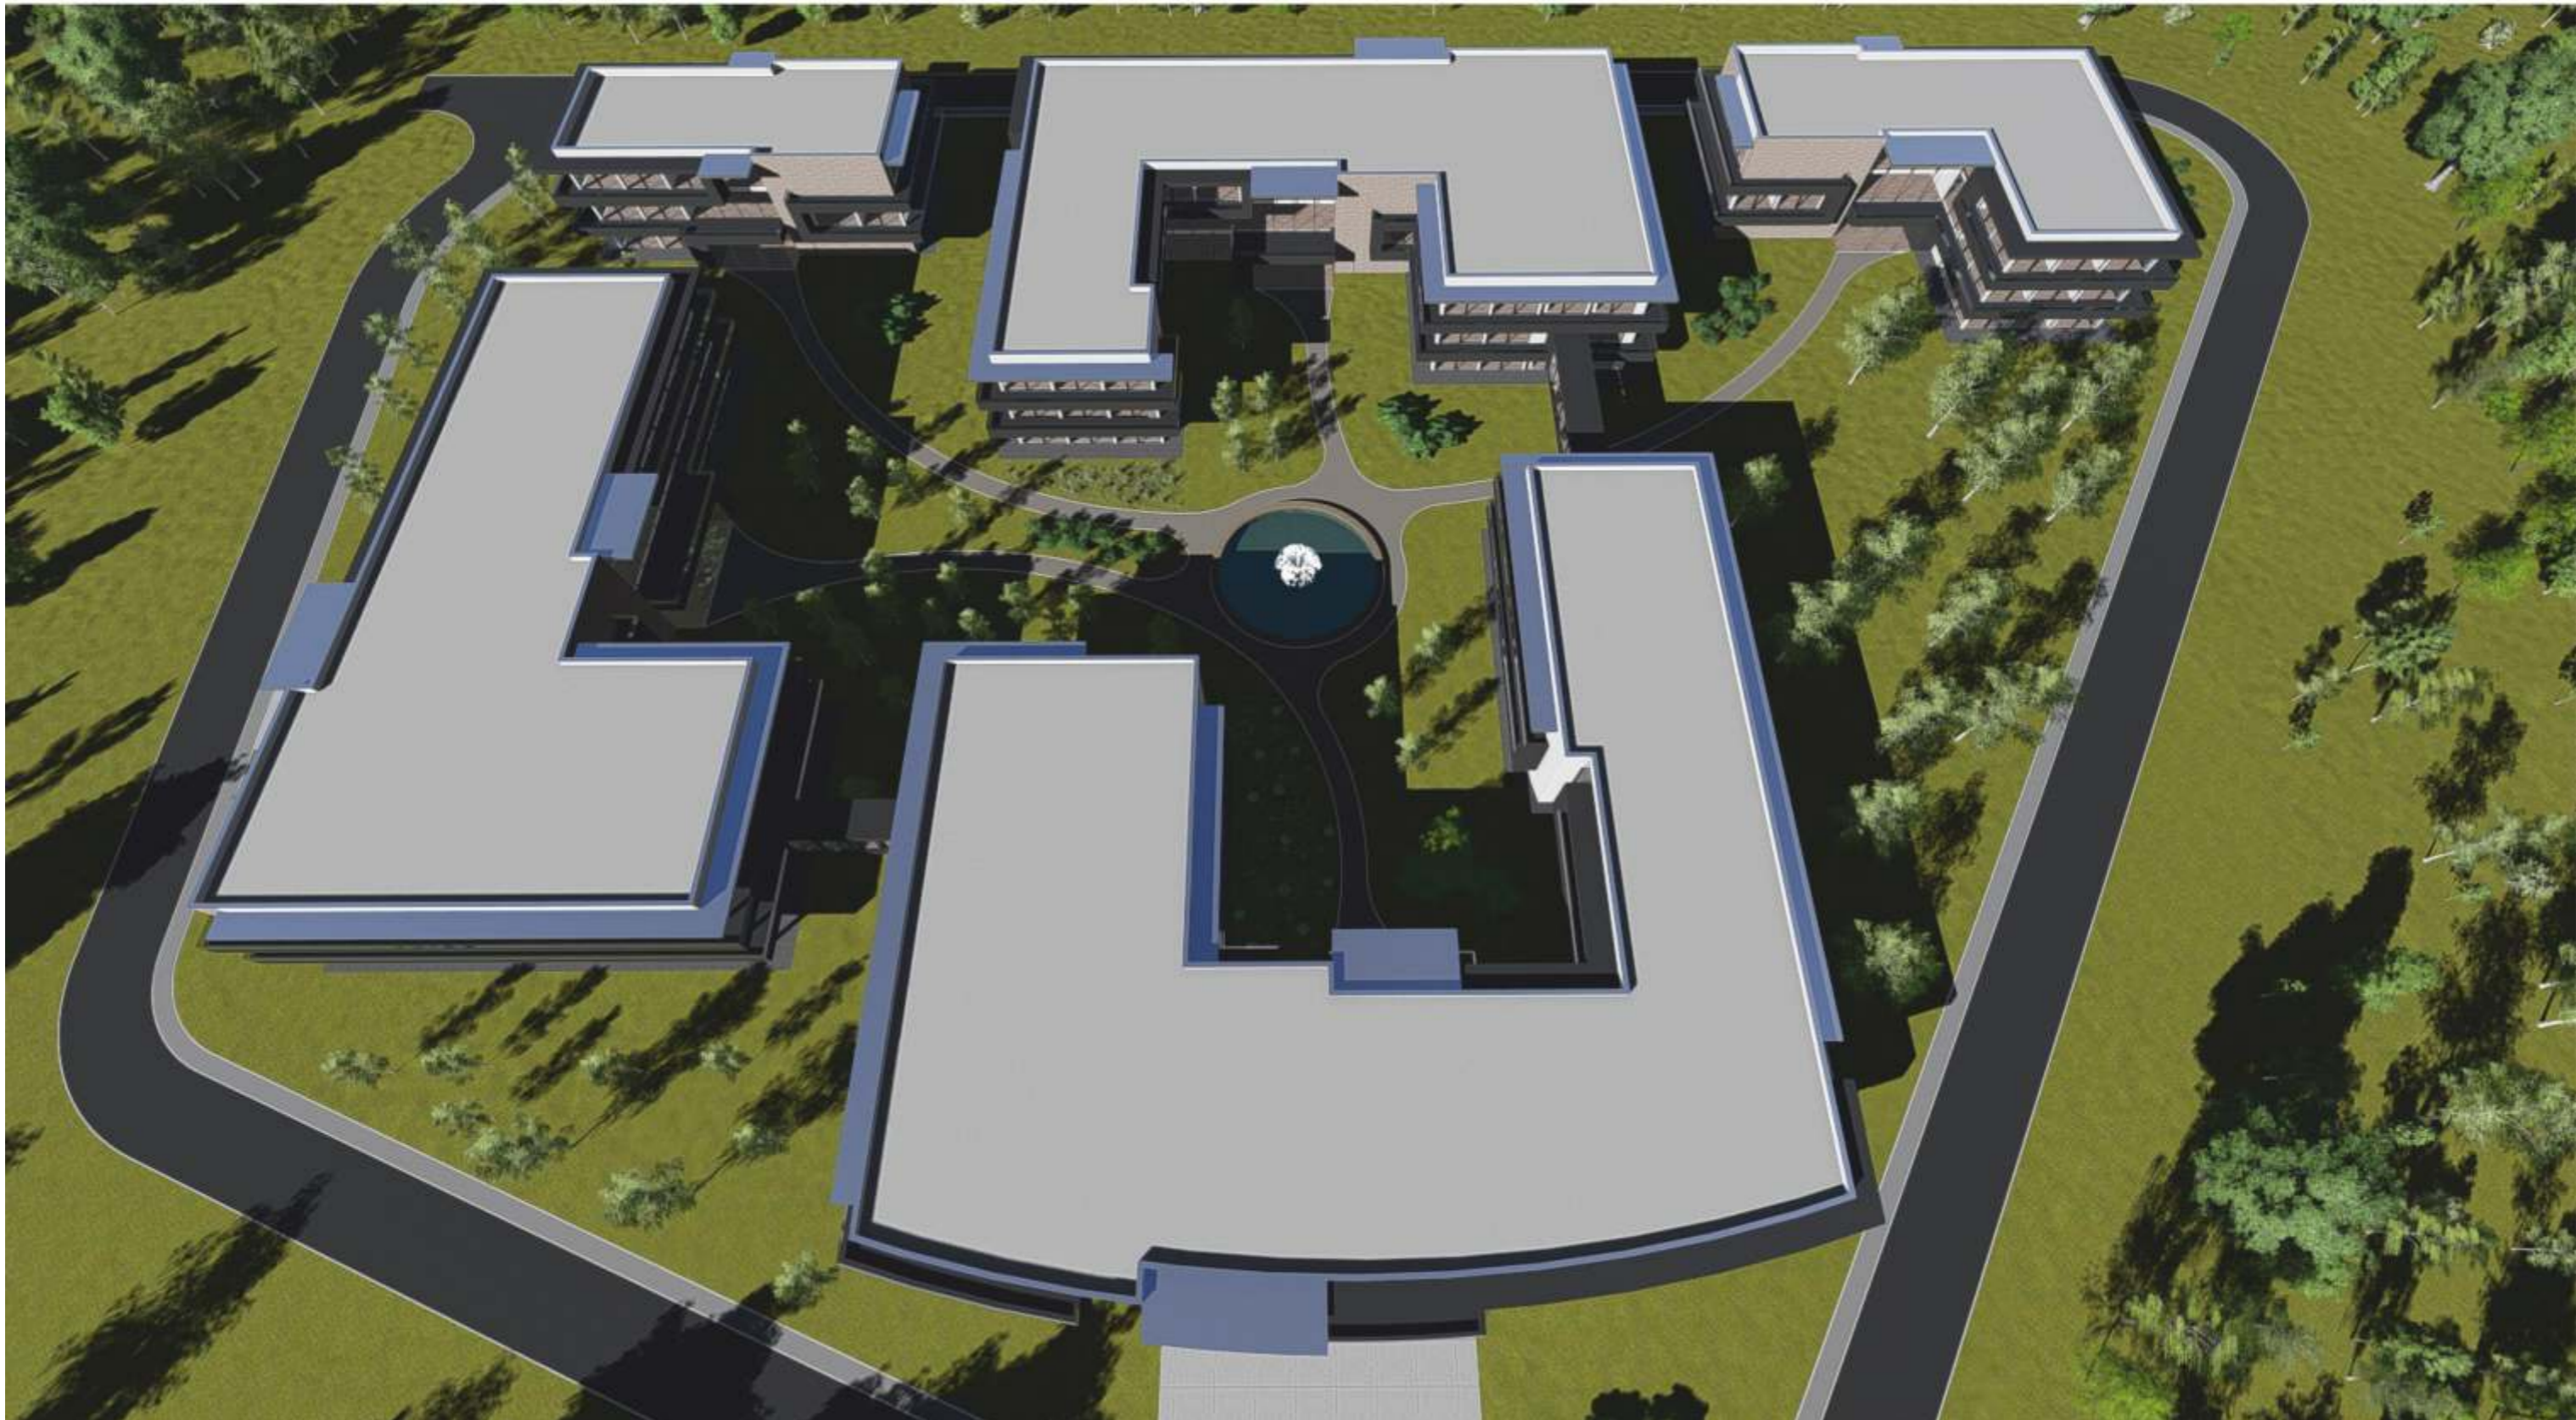

Auxilium SeniorenParkresidenz Ornbau

Nr.1
Mitarbeiter Wohnen
35 Wohnungen a 35m²

Nr.2
Pflegeheim: 90 Betten Gesamt
1 Bettzimmer: 72
2 Bettzimmer: 18

Nr.3
Selbstbestimmtes Wohnen (Alternativ Demenzzentrum)
60 Wohnungen a 50m²

Nr.4
Einrichtung für Beatmungspatienten
24 Wohnungen a 30m²

Nr.5
Betreutes Wohnen (Alternativ Demenzzentrum)
90 Wohnungen a 30m²

Grundstücksgröße: 24.000m²
Gesamtfläche: ca. 17.000m²

Gesamtinvestition: ca. 47.000.000 €